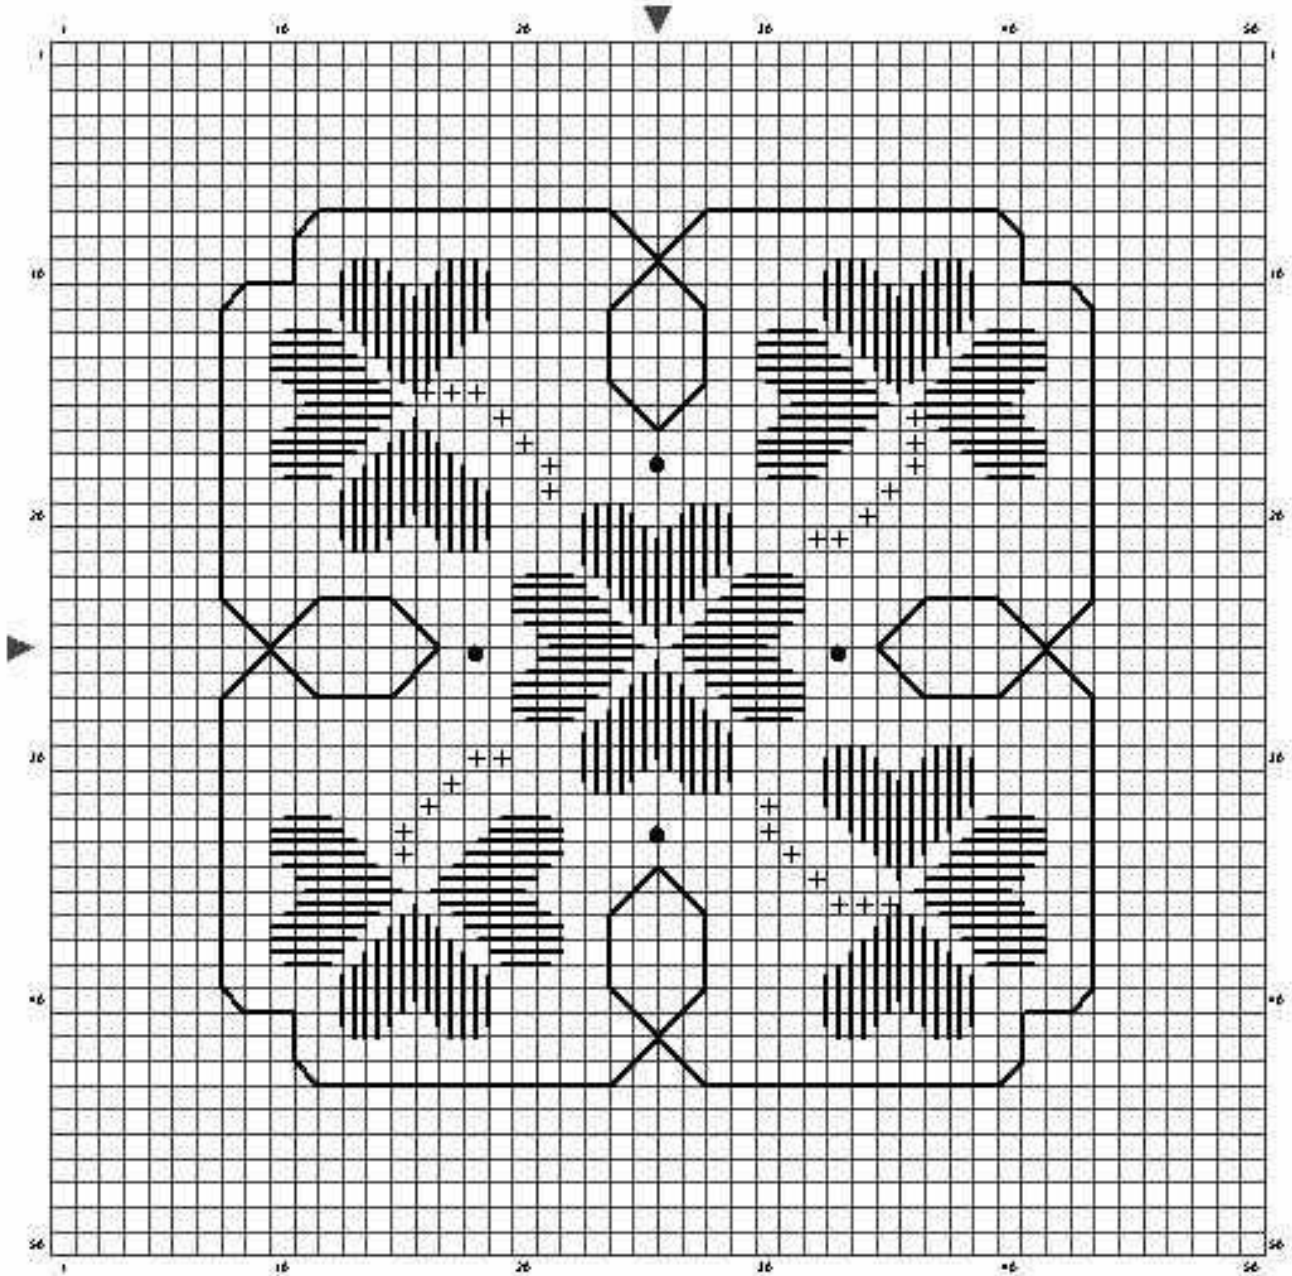

clover

Copyright ©2003 KUMIKO SUGAWARA

ステッチカウント:50w×50h // 布の種類:リネン 布の色:白

出来上がりサイズ:9.0 cm×9.0 cm (28 ct./inch) // 全2色